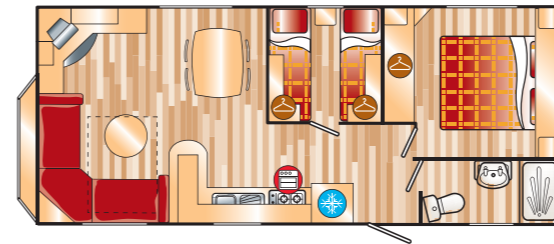

spacious and stylish, it's the ideal family holiday home

Jupiter

Jupiter Plan

Jupiter 32m² 2 bed
6 personnes (longueur 8800mm x largeur 3662mm)
sleeps 6 (length 8800mm x width 3662mm)

Caractéristiques de série

- Toit double pente terracotta
- Double vitrage en PVCu de qualité ménagère
- Châssis pré-galvanisé
- Revêtement extérieur en aluminium
- Hauteur maximale au plafond : 2.43m
- Table de cuisson gaz avec dispositif d'allumage (four et grill disponibles en option)
- Hotte d'extraction dans la cuisine
- Combiné réfrigérateur-congélateur de qualité ménagère
- Ventilateur d'extraction dans la salle de bains
- Isolation sous le plancher
- Mitigeur thermostatique de douche
- Lit pliant transformable en siège dans le salon
- Détecteur de fumée avec pile au lithium de 10 ans
- Extincteur
- Détecteur de monoxyde de carbone